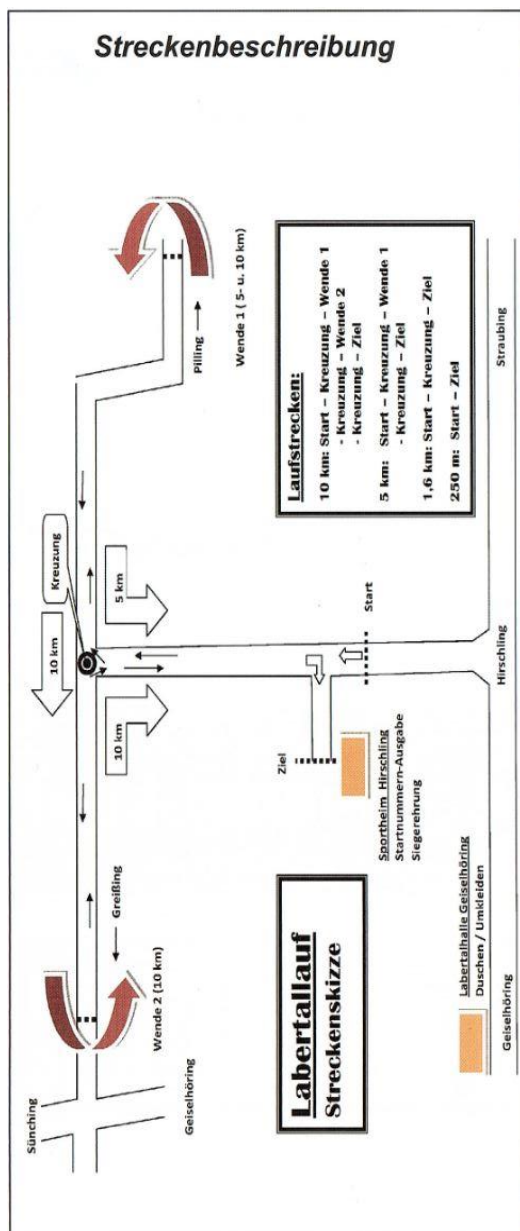

clever
fit
Für Dich das Beste.

Dingolfing

Laufverein Region
Geiselhöring e.V.

11. Labertal-Lauf
mit Niederbayerischen Meisterschaften
Feiertag

03. Oktober 2021

Veranstalter und Ausrichter

Laufverein Region Geiselhöring
 (Bezirk Niederbayern, Kreis Donau-Wald)

Termin

Freitag, 03. Oktober 2021 ab 9:40 Uhr

Start und Ziel

Sportheim in Hirschling in der Harter Straße,
 Stadt Geiselhöring

Streckenbeschreibung

Asphaltierte 5km, bzw. 10km lange
 Pendelstrecke, im Tal der Kleinen Laber