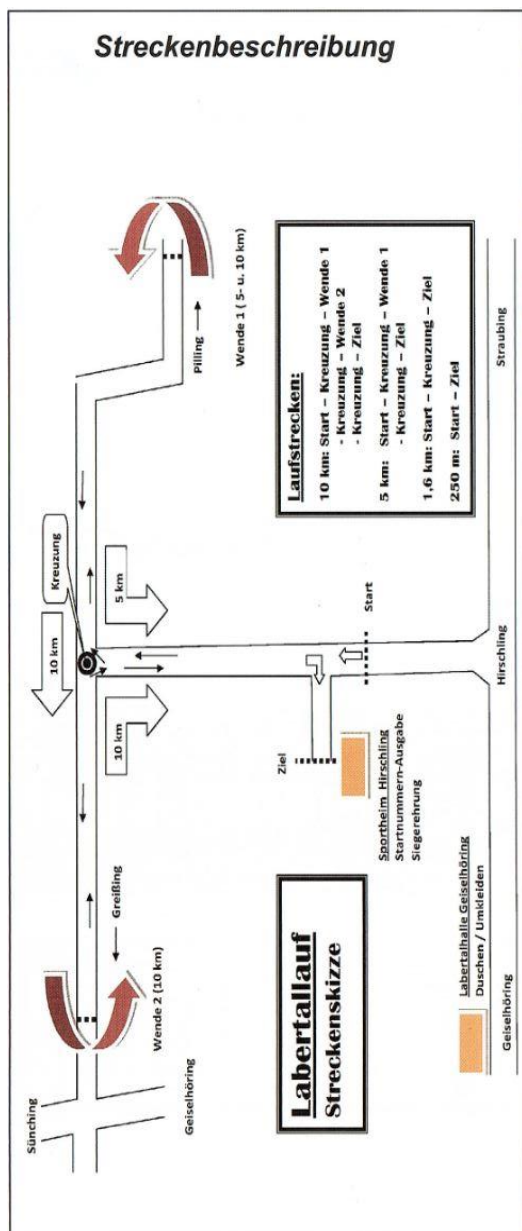

**clever  
fit**  
Für Dich das Beste.

**Dingolfing**

**Laufverein Region  
Geiselhöring e.V.**

**11. Labertal-Lauf**  
mit Niederbayerischen Meisterschaften

**Feiertag**

**03. Oktober 2021**

## Start und Ziel

Sportheim in Hirschling in der Harter Straße,  
Stadt Geiselhöring