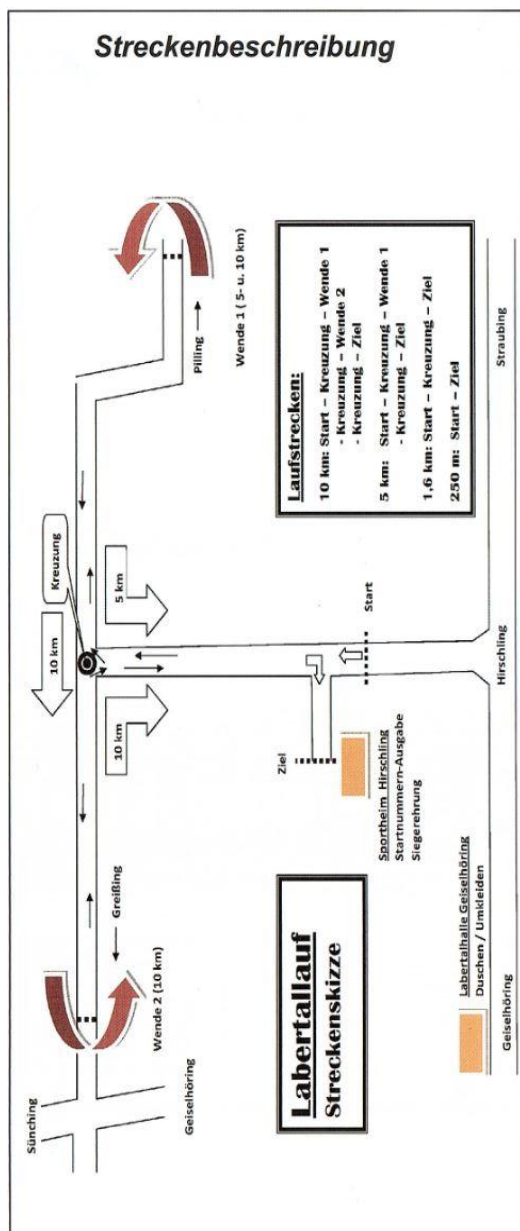

Veranstalter und Ausrichter

Laufverein Region Geiselhöring
(Bezirk Niederbayern, Kreis Donau-Wald)

Termin

Freitag, 03. Oktober 2022 ab 9:40 Uhr

Start und Ziel

Sportheim in Hirschling in der Harter Straße,
Stadt Geiselhöring

Streckenbeschreibung

Asphaltierte 5km, bzw. 10km lange
Pendelstrecke, im Tal der Kleinen Laber

Startzeiten und Wettbewerbe

09:40 Uhr	Bambini-Lauf bis M/W 7	250m
09:45 Uhr	Kinderlauf M/W 8 – M/W 11	1,6km
10:00 Uhr	Hobbylauf M/W	5km
10:00 Uhr	Jugend U 16 und U 14 M/W	5km
10:00 Uhr	Jugend U 20 und U 18 M/W	10km
10:00 Uhr	Männer / Senioren	10km
10:00 Uhr	Frauen / Seniorinnen	10km

Anmeldung und Meldeschluss

Online: www.lv-geiselhoering.de

bzw.: www.spoferan.com/events/10-labertal-lauf

Kontakt: 08731 / 312970
Erwin Geiger, Frankestraße 30
84130 Dingolfing

Meldeschluss: 26.09.2022

Meldeschluss Meisterschaft: 20.09.2022

Nachmeldungen

Am Veranstaltungstag von 8:30 bis 9:30 Uhr

Startgebühr

Männer, Frauen:	13,- €
Jugend 10km:	10,- €
Hobbylauf:	10,- €
Jugend 5km:	8,- €
Kinderlauf:	3,- €
Bambinilauf:	0,- €
Nachmeldegebühr:	6,- €

Nachmeldegebühren Meisterschaft siehe Ausschreibung Meisterschaft.

Ausgabe der Startunterlagen

Ausgabe nur vereinsweise ab 8.30 Uhr gegen
Entrichtung der Startgebühr im Wettkampfbüro
im Sportheim Hirschling.

Umkleiden & Duschmöglichkeit

Duschmöglichkeiten bestehen – abhängig von
der aktuellen Inzidenz – in der Labertalhalle in
Geiselhöring, Wittelsbacher Straße 1

Siegerehrung

Begrenzt, je nach aktueller Inzidenz – ab 12:30
Uhr im Sportheim Hirschling.

Auszeichnungen

Ehrenpreise für die Tagesschnellsten.
Sonderpreise für die teilnehmerstärksten
Gruppen bei den Erwachsenen und den
Schülern.

Ergebnisse

Die Ergebnisse werden im Internet (www.lv-geiselhoering.de) veröffentlicht.

Urkunden

Nur Online-Ausdruck der Urkunden für alle
Teilnehmer möglich.